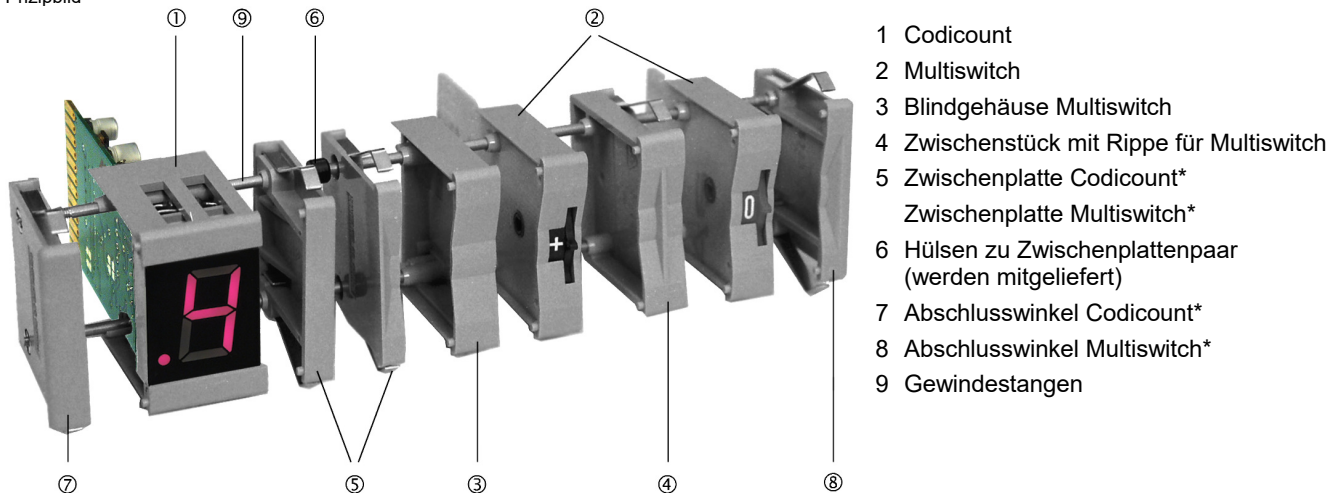

## Blockmontage: Montage von Codicount und Multiswitch

Die einzelnen Module (Codicount, Multiswitch, Zwischenplatten und Abschlusswinkel) lassen sich zu einbaufertigen Blöcken aneinanderreihen und mit zwei Gewindestangen und zwei Schlitzmuttern fest zu einem Block verschrauben. Die fertigen Blöcke werden in die Ausschnitte der Gerätefrontplatten eingesetzt und mit den in den Modulen integrierten Schnappfedern sicher gehalten.

Prizipbild

\* Diese Module werden paarweise geliefert.

Für **Multiswitches der Baureihen A, B, G und W** sowie **Codicounts der Serie 900** werden vier Gewindestangen der Grösse M 2,5 und vier Schlitzmuttern M 2,5 benötigt.

**Multiswitches der Baureihen H, L, M, P, R und S** sowie **Codicounts der Serien 200, 500 und 800** werden mit zwei Gewindestangen und zwei Schlitzmuttern der Grösse M 2 zusammengehalten.

Gewindestangen der Grösse M 2,5 sowie M 2 können auch mit durchgehendem Gewinde bestellt werden.

Die Blockmontage für die wasserdichte **Baureihe Q** erfolgt mittels verschiedener Dichtungen und Spannbügel bzw. Montageklammern.

**Crameda liefert Ihnen einbaufertige Blöcke.**